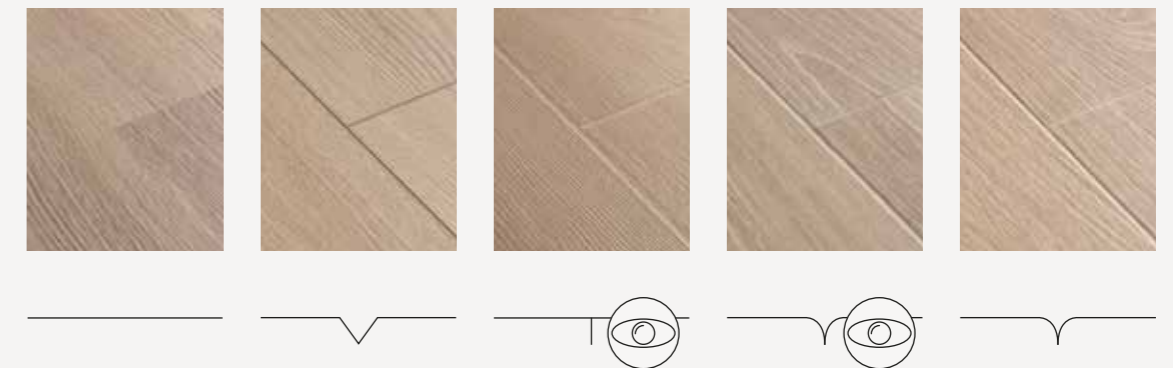

Et tous sont conçus pour être durables et parfaitement étanches. C'est ainsi que les sols stratifiés Pergo en sont venus à incarner le design fonctionnel scandinave par excellence. Pour que vous preniez plaisir à rentrer chez vous dans votre cuisine, votre entrée, votre chambre à coucher ou votre séjour. Toujours !

Transformez la perception de la pièce.
Rendez-la plus large, plus étroite, plus longue, plus sombre ou plus claire : selon les lames que vous utilisez, les possibilités sont infinies.

Collection	Dimensions
NARVIK	1380 x 190 mm
NOUVEL ODENSE	2050 x 240 mm
ARENDAL	1380 x 190 mm
VISBY (MODERN PLANK 8 MM)	1380 x 190 mm
STAVANGER	1380 x 278,5 mm
BERGEN	1380 x 156 mm
DRAMMEN	1200 x 190 mm
MANDAL	1200 x 190 mm
ESPOO (DOMESTIC ELEGANCE)	1200 x 190 mm

SENSATION	AQUA SAFE	CHANFREINS	GARANTIE DE RÉSISTANCE À L'EAU	GARANTIE DE CLASSE 32	GARANTIE DE CLASSE 33	GARANTIE DE CLASSE 34

NARVIK	1380 x 190 x 9 mm	•	4	15 ans		à vie
NOUVEL ODENSE	2050 x 240 x 9,5 mm	•	•	4	15 ans	à vie
ARENDAL (MODERN PLANK 9 MM)	1380 x 190 x 9 mm	•	•	4	15 ans	à vie
VISBY (MODERN PLANK 8 MM)	1380 x 190 x 8 mm	•	•	4	15 ans	à vie
STAVANGER	1380 x 278,5 x 8 mm	•	•	4	15 ans	à vie
BERGEN	1380 x 156 x 8 mm	•	•	4	15 ans	à vie
DRAMMEN	1200 x 190 x 8 mm		•	4	10 ans	à vie
MANDAL	1200 x 190 x 8 mm		•	0	10 ans	à vie
ESPOO (DOMESTIC ELEGANCE)	1200 x 190 x 7 mm		•	0 / 4	10 ans	20 ans

QUE PRÉFÉREZ-VOUS : UN SOL AVEC OU SANS CHANFREINS ?

TYPE DE CHANFREIN

SANS CHANFREIN

CHANFREIN EN V

CHANFREIN OPTIQUE

VÉRITABLE CHANFREIN EN V OPTIQUE

CHANFREIN AUTHENTIQUE

Ces sols sont dépourvus de chanfrein afin de présenter une surface continue.

Le chanfrein en V est un chanfrein verni assorti à la couleur du décor du sol. Il accentue l'effet planche.

D'astucieuses structures sur la surface créent un effet de chanfrein subtil. En réalité, les lames se relient harmonieusement. Ces sols offrent une expérience de chanfrein à 360°.

Ces chanfreins sont pressés sur le dessus de la lame. Cela permet d'améliorer l'aspect du parquet naturel. L'ajout de l'effet d'optique vient parfaire les chanfreins.

De véritables chanfreins en V sont pressés sur le dessus de la lame: le motif du bois pénètre dans le chanfrein, ce qui améliore l'aspect du parquet naturel.

USP

Effet continu

Accentuation de l'effet planche

Expérience de chanfrein à 360°

Chanfrein amélioré

Chanfrein naturel

GAMMES

ESPOO 0V & MANDAL

ESPOO 4V

DRAMMEN

BERGEN & STAVANGER

VISBY, ARENDAL, ODENSE & NARVIK